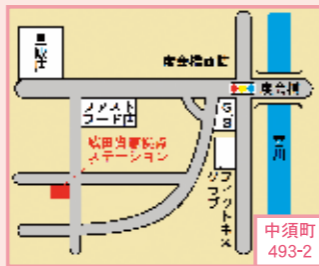

3 城田資源拠点ステーション