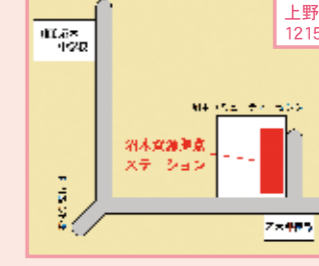

3 沼木資源拠点ステーション